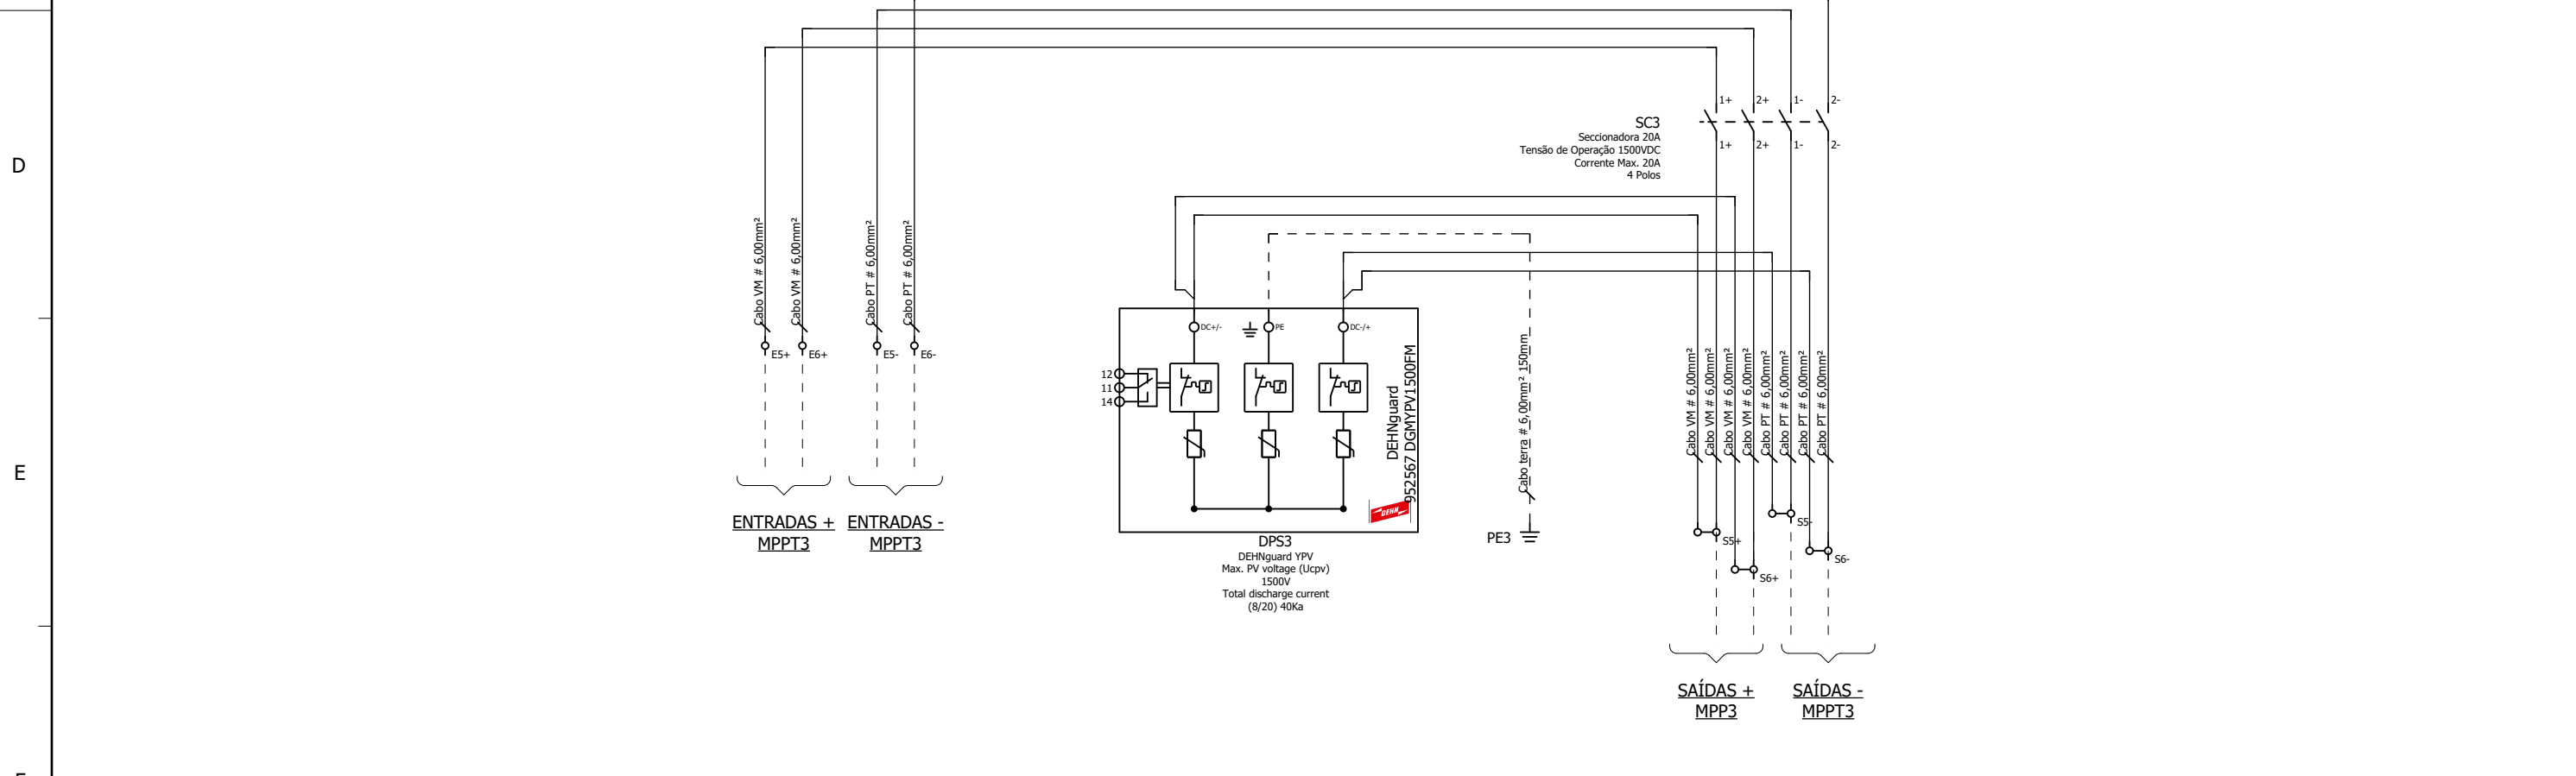

600 mm

804 mm

950 mm

Notas

Cliente
 Nº. Cliente
 Nº. Proauto
 ID 28425

Título
 LAYOUT INTERNO
 STRING BOX
 SB - 24E - 12S - 12MPPT - 24X20A - 1500VDC

Revisão
 0
 Folha
 4 / 8

Notas			Cliente	Título	DIAGRAMA MULTIFILAR STRING BOX SB - 24E - 12S - 12MPPT - 24X20A - 1500VDC	Revisão
			Nº. Cliente			Nº. Proauto
			ID 28425			Folha
						5 / 8