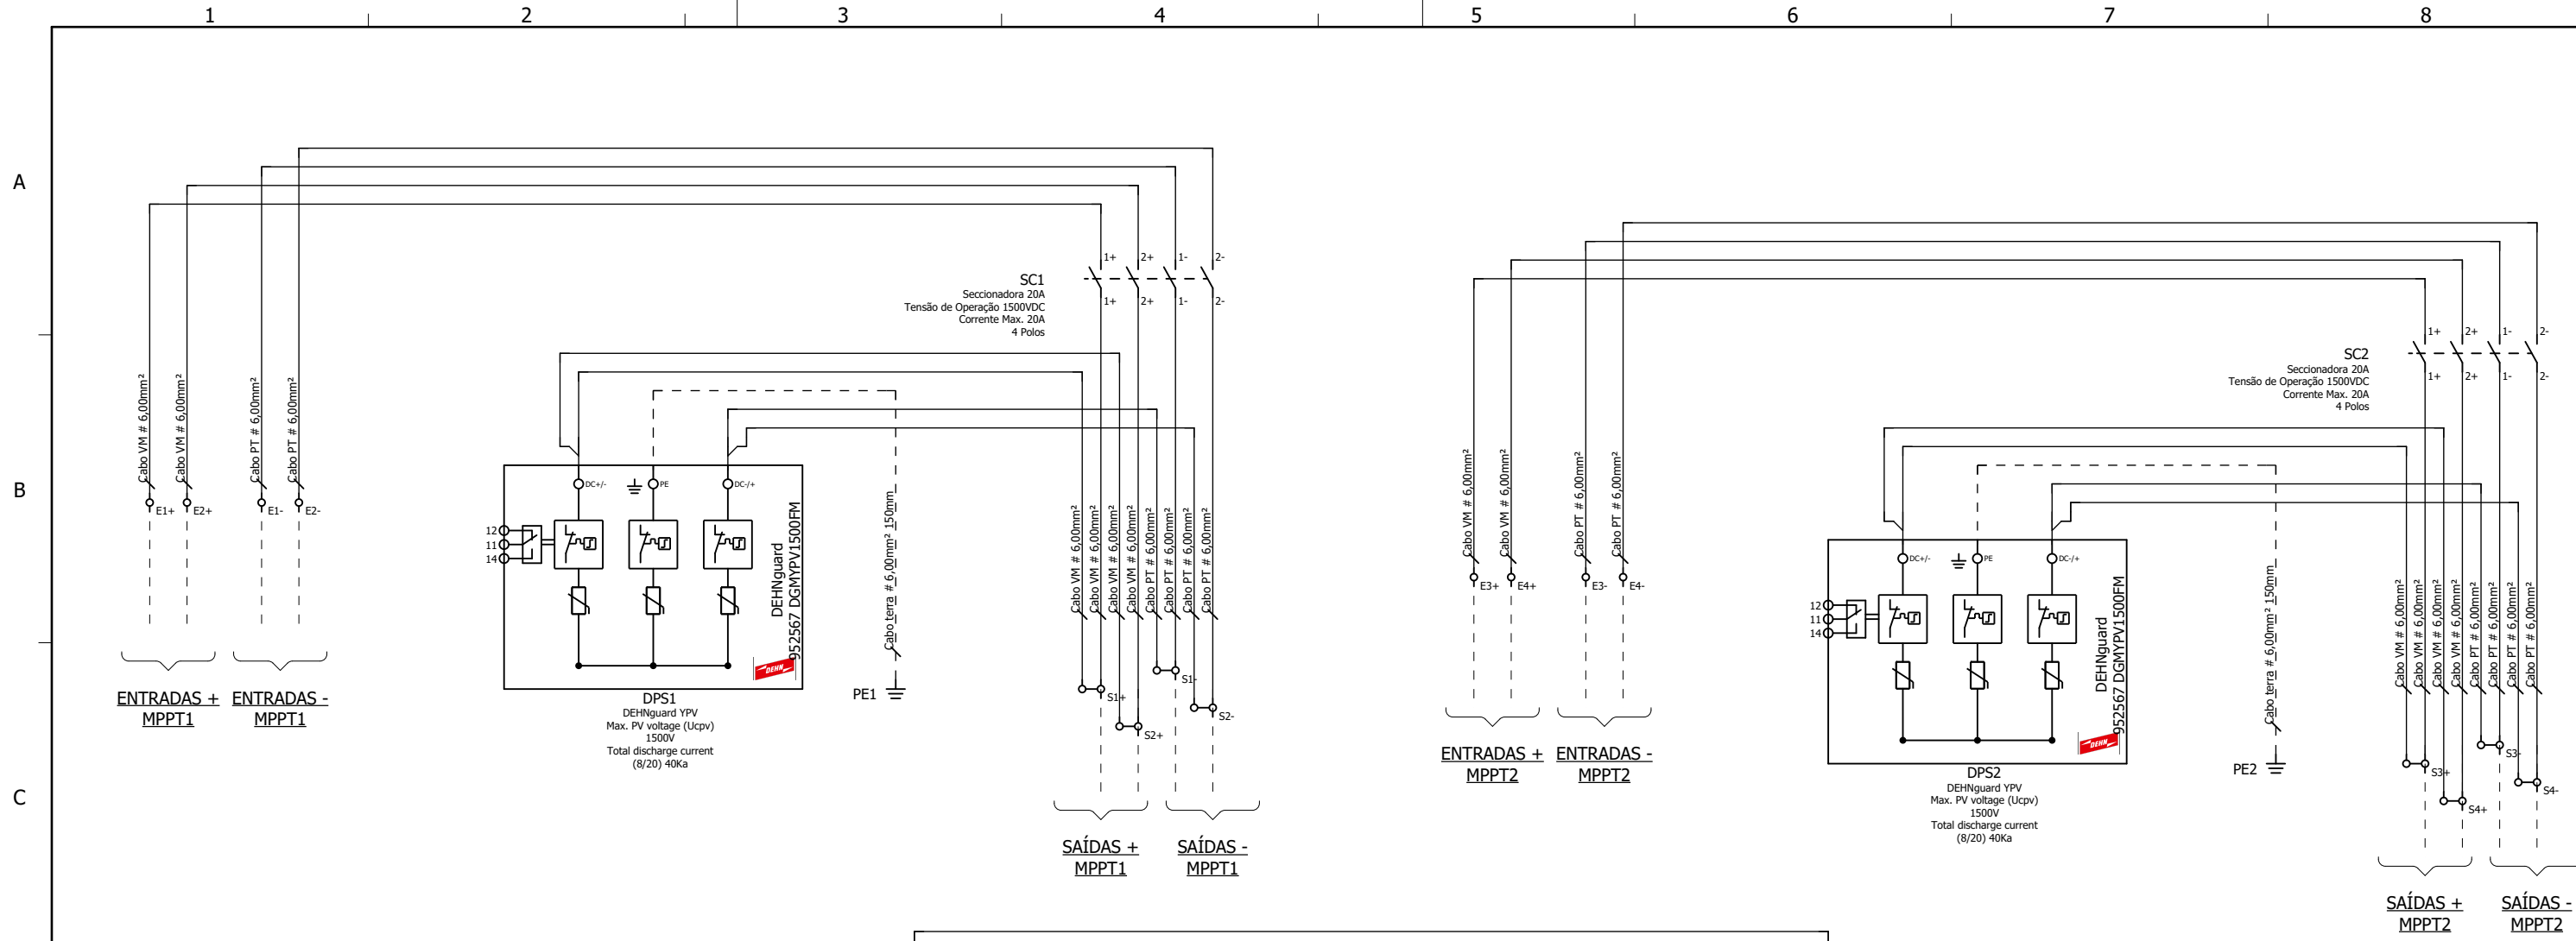

600 mm

804 mm

950 mm

Notas

Cliente
 Nº. Cliente
 Nº. Proauto
 ID 28425

Título
 LAYOUT INTERNO
 STRING BOX
 SB - 24E - 12S - 12MPPT - 24X20A - 1500VDC

Revisão
 0
 Folha
 4 / 8

Notas			Cliente	Título	DIAGRAMA MULTIFILAR STRING BOX SB - 24E - 12S - 12MPPT - 24X20A - 1500VDC	Revisão
			Nº. Cliente			Nº. Proauto
			ID 28425			Folha
						5 / 8

Notas			Ciente	Título	DIAGRAMA MULTIFILAR STRING BOX SB - 24E - 12S - 12MPPT - 24X20A - 1500VDC	Revisão
			Nº. Cliente			Nº. Proauto
			ID 28425			Folha
						6 / 8

Notas			Cliente	Título	DIAGRAMA MULTIFILAR STRING BOX SB - 24E - 12S - 12MPPT - 24X20A - 1500VDC	Revisão
			Nº. Cliente			Nº. Proauto
			ID 28425			Folha
						7 / 8