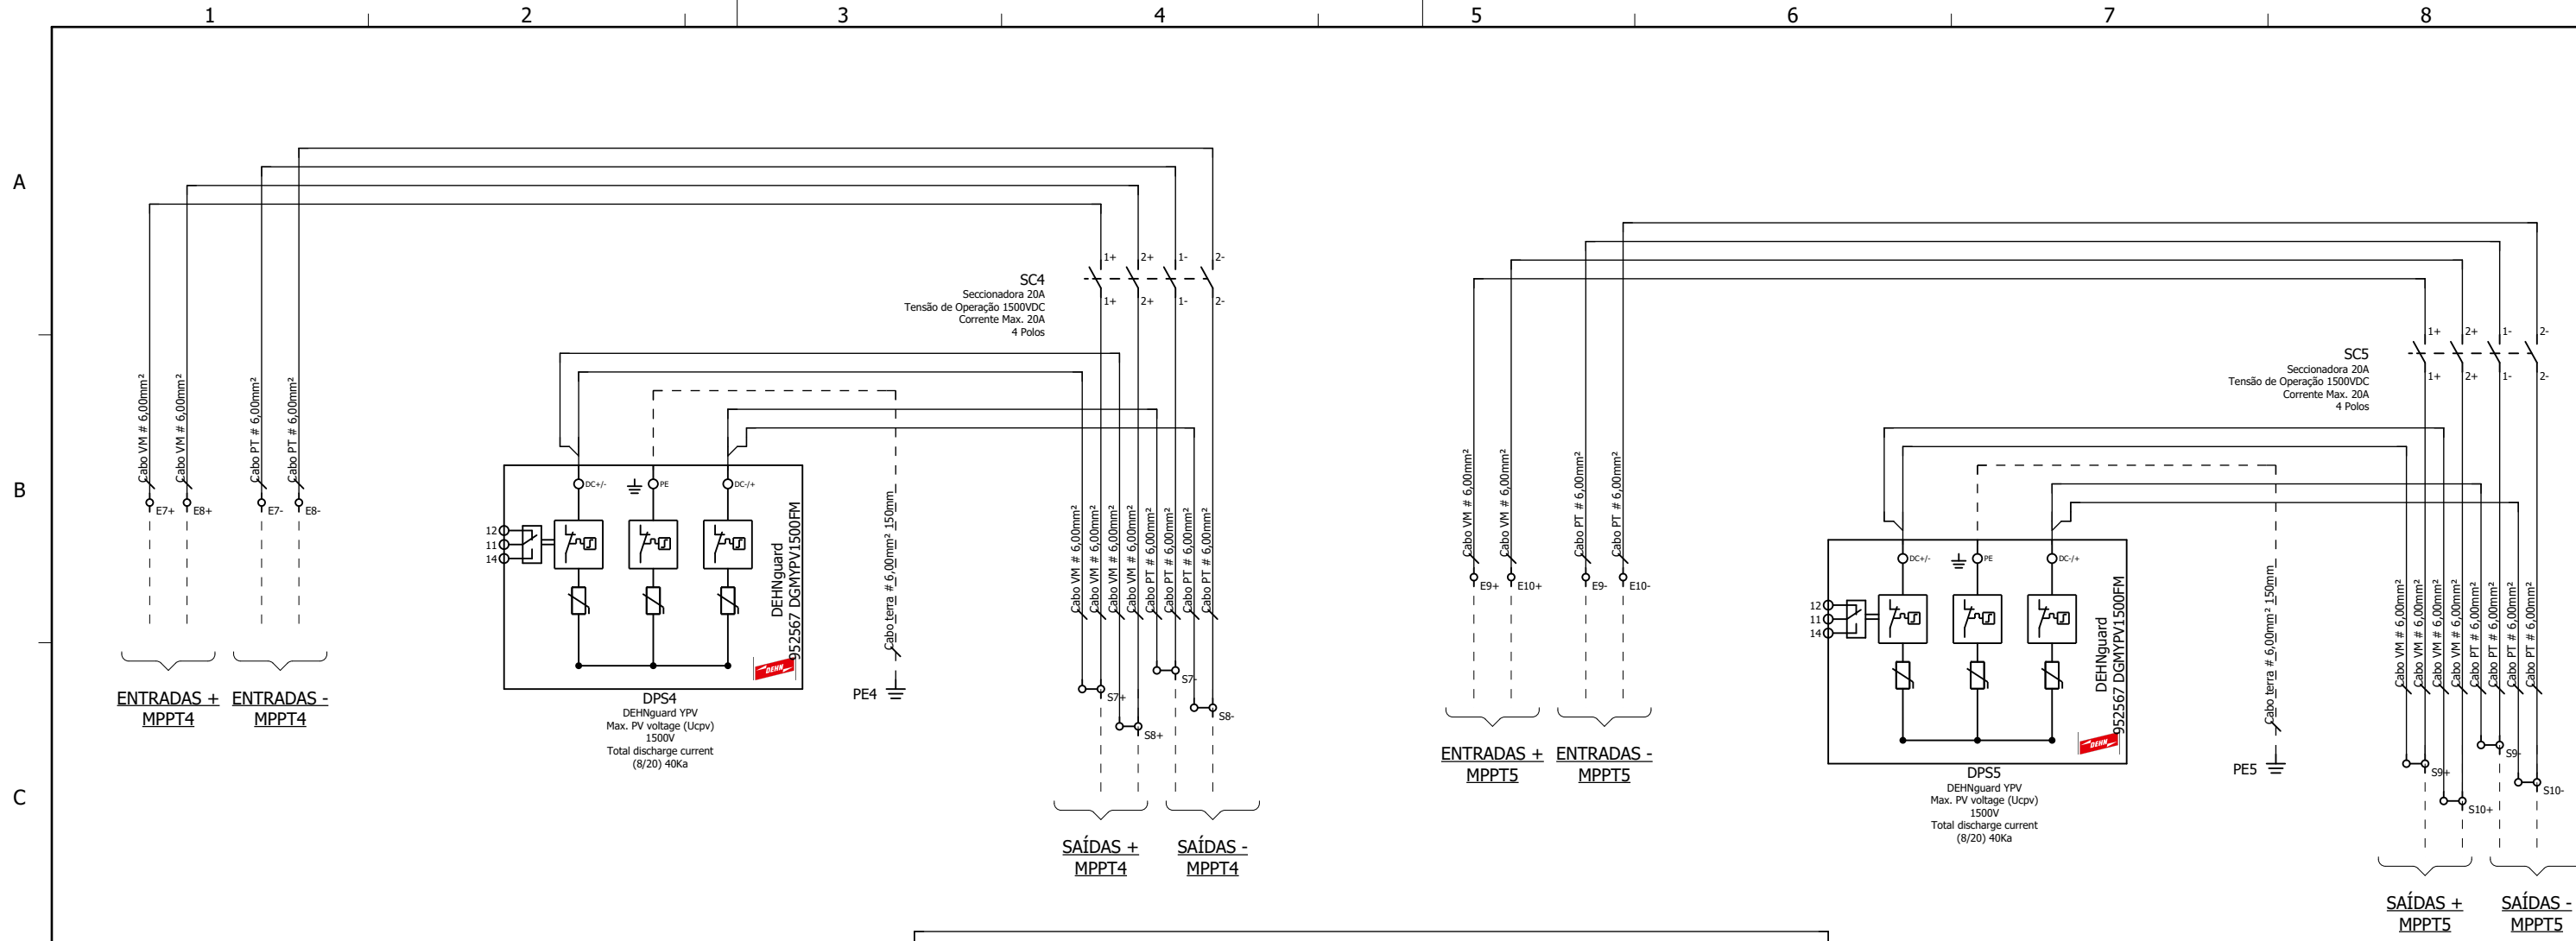

600 mm

804 mm

950 mm

Notas

Cliente
 Nº. Cliente
 Nº. Proauto
 ID 28425

Título
 LAYOUT INTERNO
 STRING BOX
 SB - 24E - 12S - 12MPPT - 24X20A - 1500VDC

Revisão
 0
 Folha
 4 / 8

Notas			Cliente	Título	DIAGRAMA MULTIFILAR STRING BOX SB - 24E - 12S - 12MPPT - 24X20A - 1500VDC	Revisão
			Nº. Cliente			Nº. Proauto
			ID 28425			Folha
						5 / 8

Notas			Ciente	Título	DIAGRAMA MULTIFILAR STRING BOX SB - 24E - 12S - 12MPPT - 24X20A - 1500VDC	Revisão
			Nº. Cliente			Nº. Proauto
			ID 28425			Folha
						6 / 8

Notas			Cliente	Título	DIAGRAMA MULTIFILAR STRING BOX SB - 24E - 12S - 12MPPT - 24X20A - 1500VDC	Revisão
			Nº. Cliente			Nº. Proauto
			ID 28425			Folha
						7 / 8