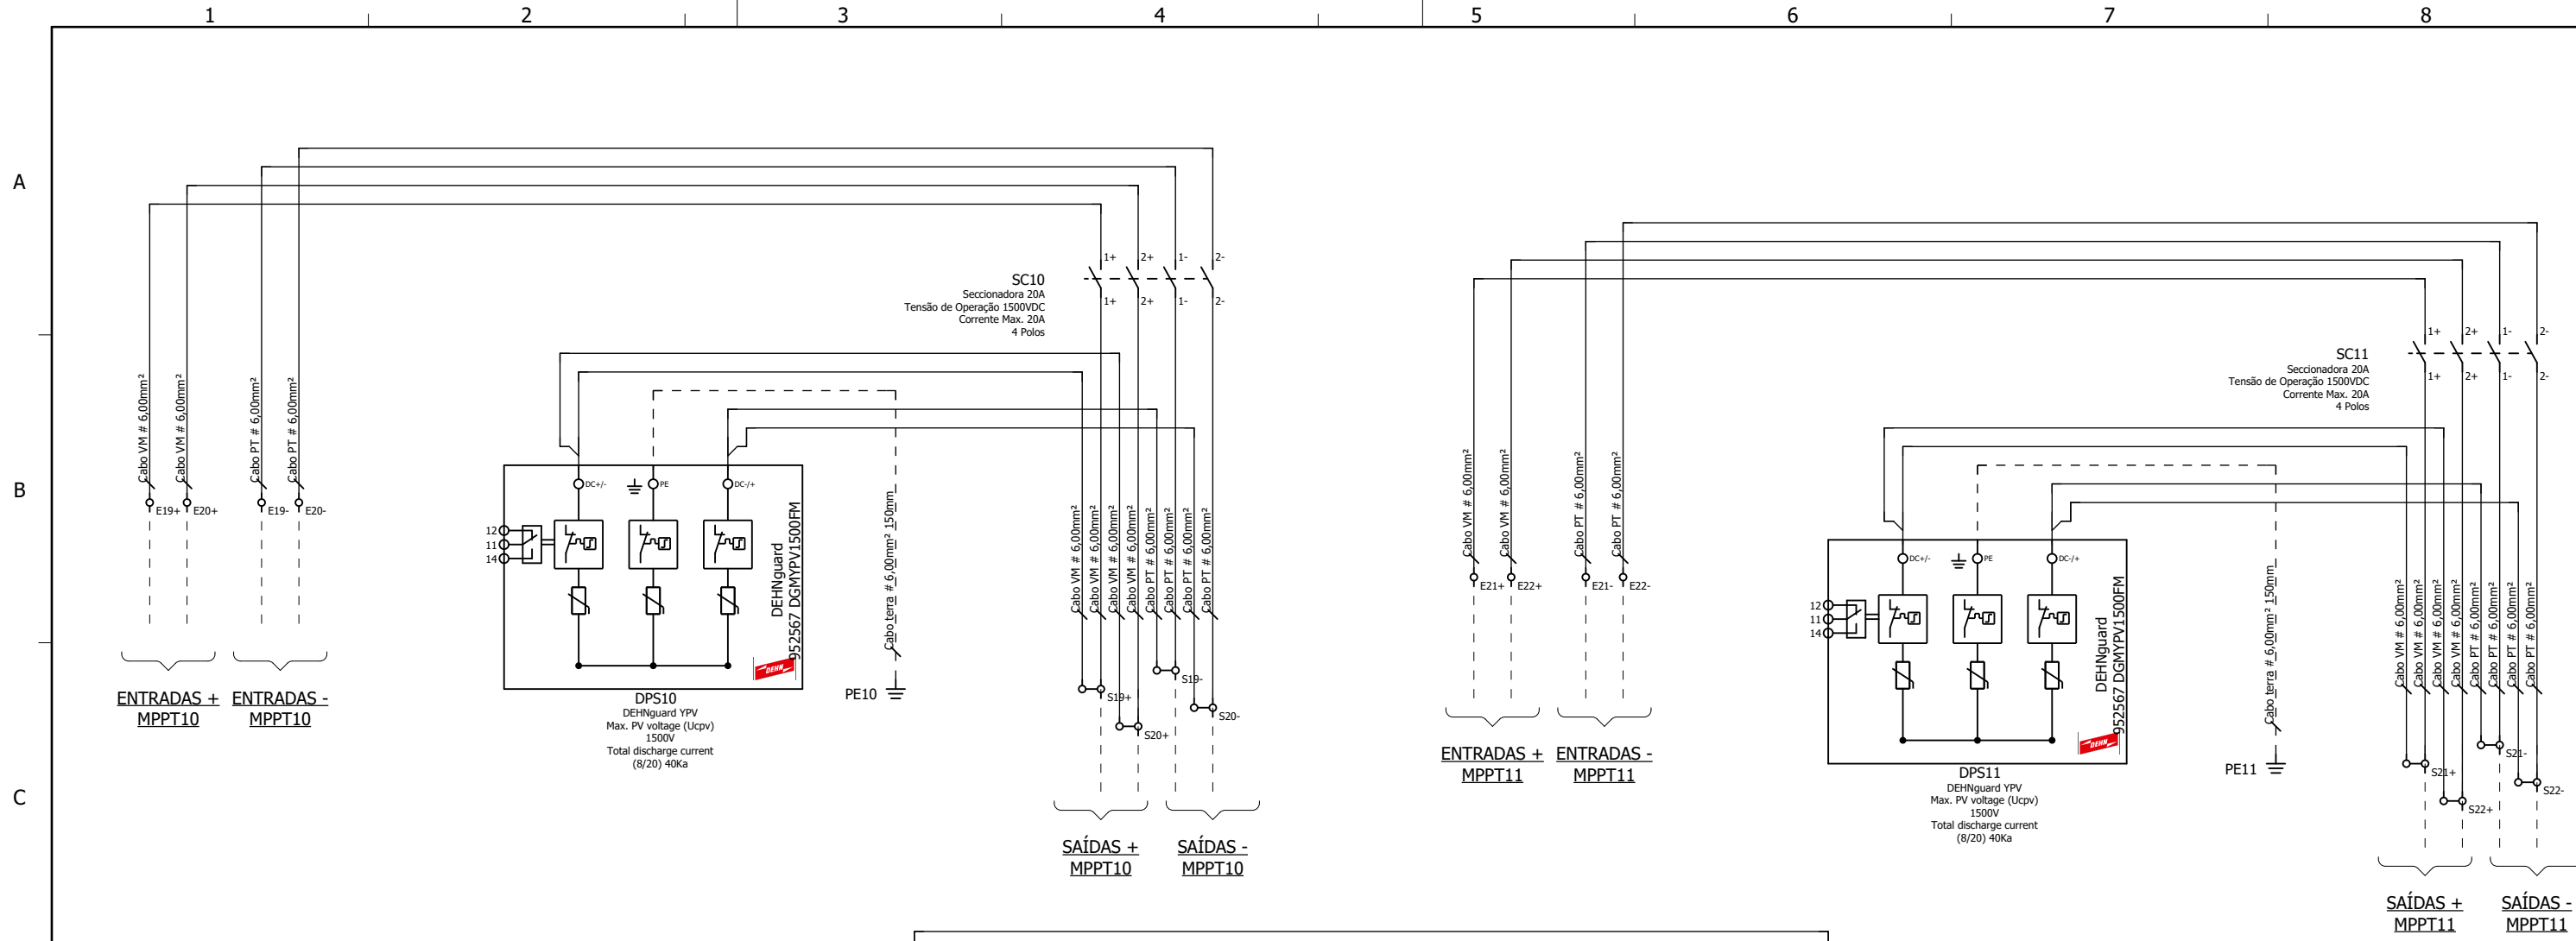

600 mm

804 mm

950 mm

Notas

Cliente
 Nº. Cliente
 Nº. Proauto
 ID 28425

Título
 LAYOUT INTERNO
 STRING BOX
 SB - 24E - 12S - 12MPPT - 24X20A - 1500VDC

Revisão
 0
 Folha
 4 / 8

Notas			Cliente	Título	DIAGRAMA MULTIFILAR STRING BOX SB - 24E - 12S - 12MPPT - 24X20A - 1500VDC	Revisão
			Nº. Cliente			Nº. Proauto
			ID 28425			Folha
						5 / 8

Notas			Ciente	Título	DIAGRAMA MULTIFILAR STRING BOX SB - 24E - 12S - 12MPPT - 24X20A - 1500VDC	Revisão
			Nº. Cliente			Nº. Proauto
			ID 28425			Folha
						6 / 8

Notas			Cliente	Título	DIAGRAMA MULTIFILAR STRING BOX SB - 24E - 12S - 12MPPT - 24X20A - 1500VDC	Revisão
			Nº. Cliente			Nº. Proauto
			ID 28425			Folha
						7 / 8