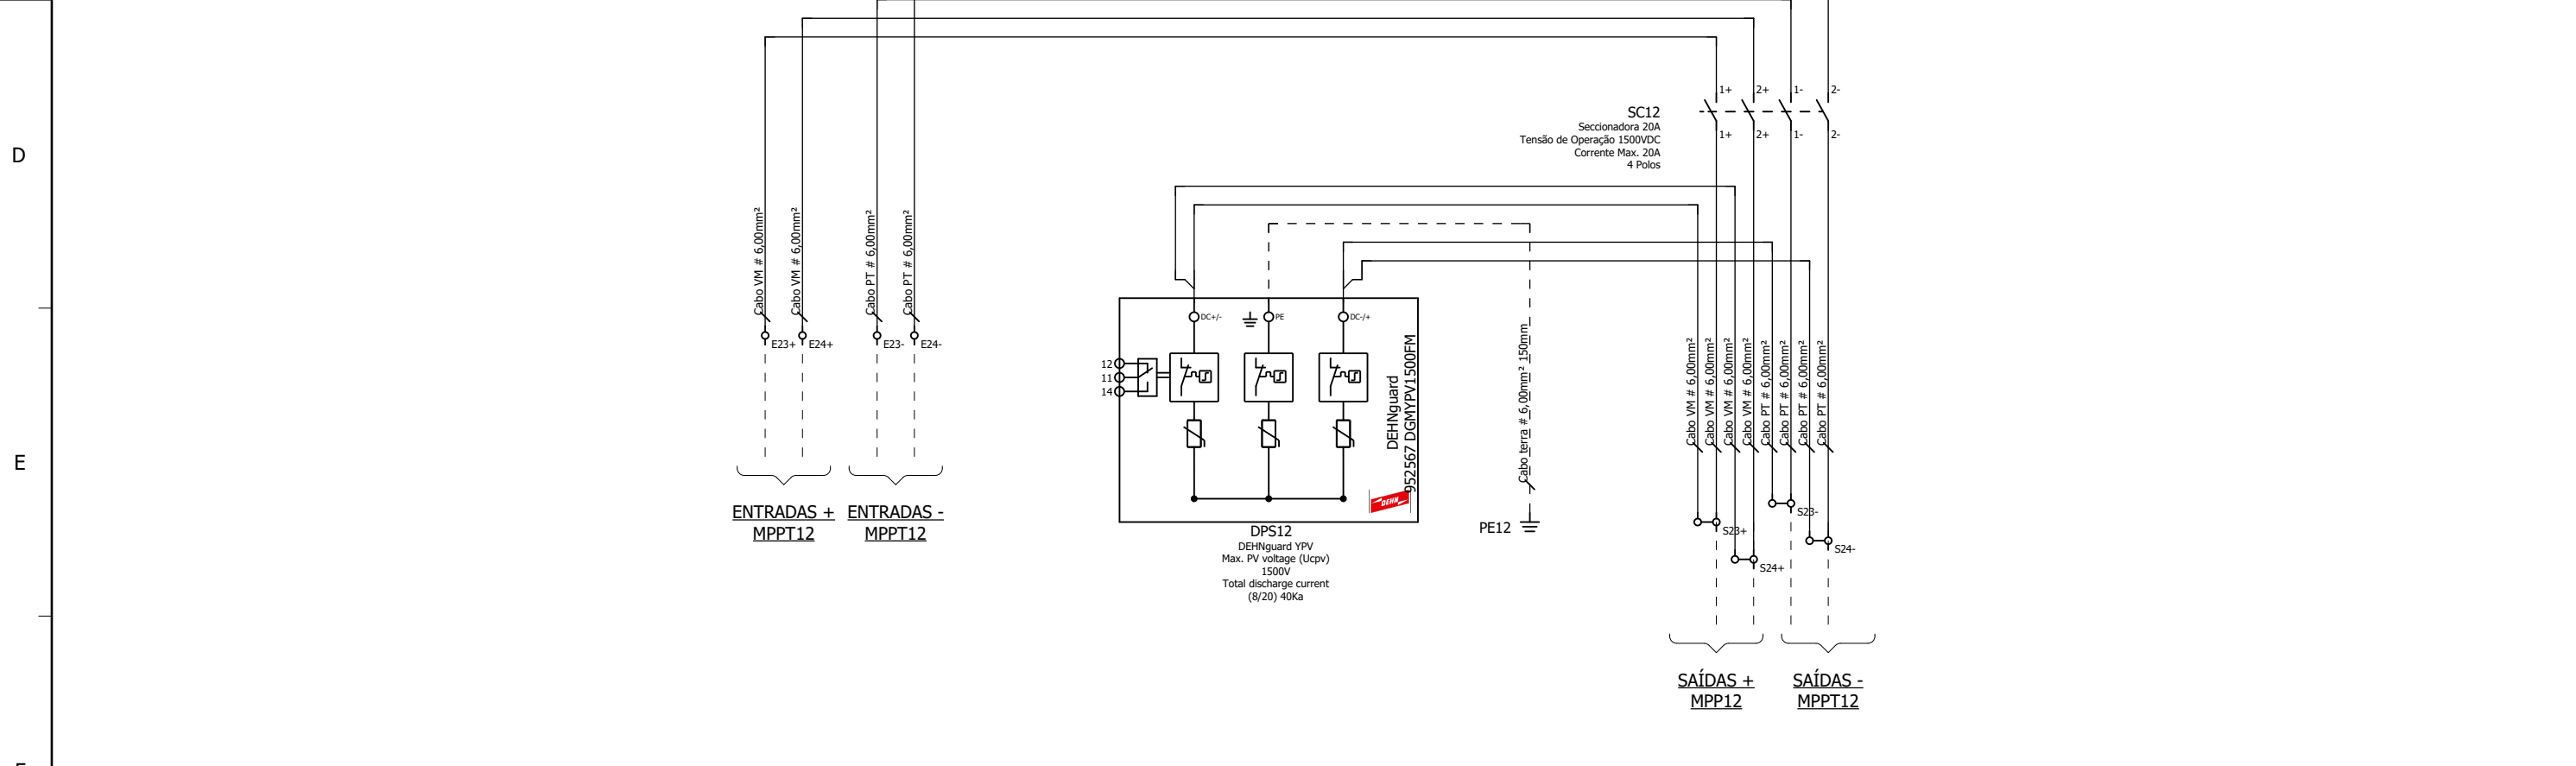

Notas			Cliente	Título	DIAGRAMA MULTIFILAR STRING BOX SB - 24E - 12S - 12MPPT - 24X20A - 1500VDC	Revisão	
			Nº. Cliente			Nº. Proauto	0
			ID 28425			Folha	
						8 / 8