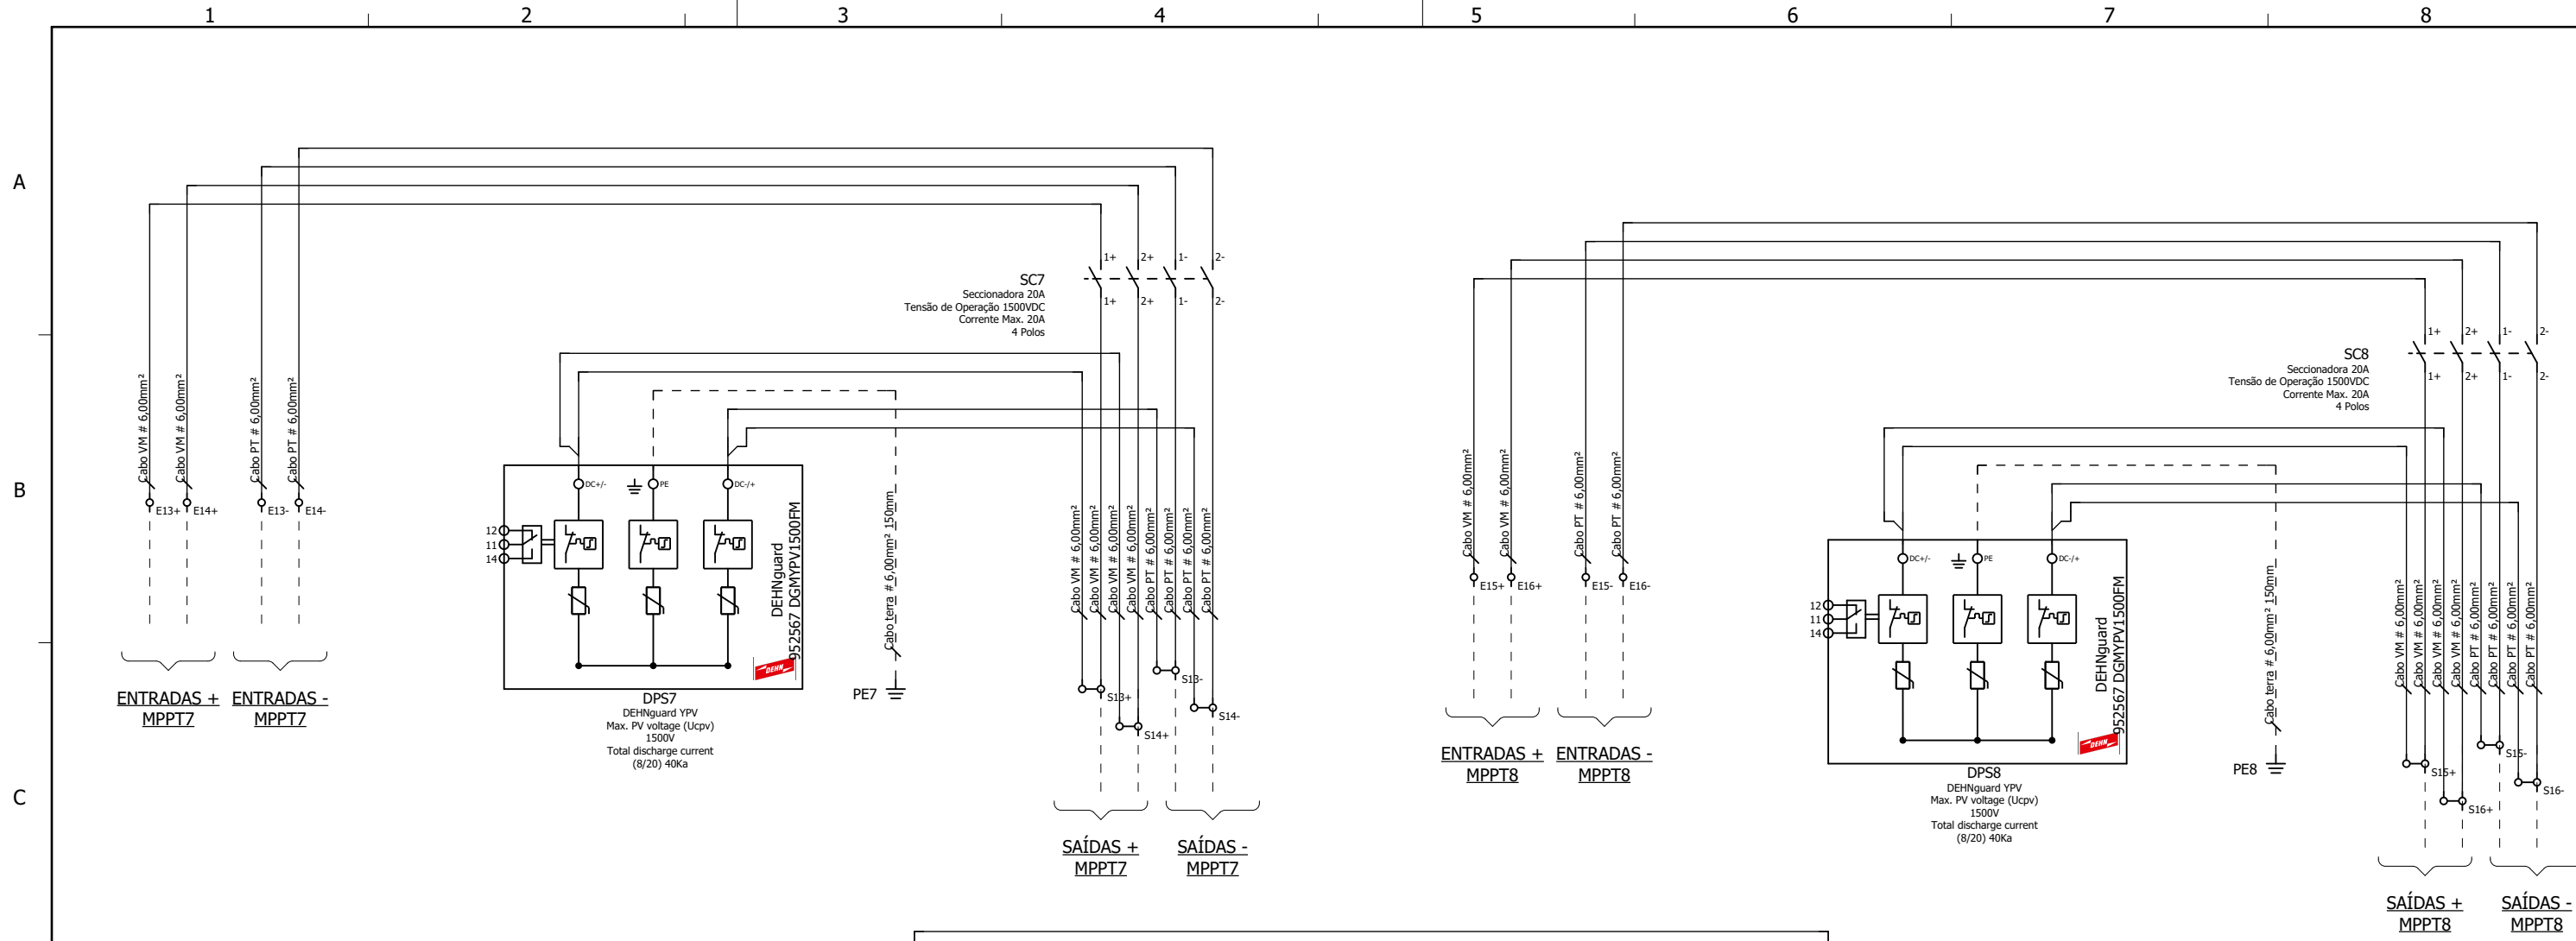

600 mm

804 mm

950 mm

Notas

Cliente
 Nº. Cliente
 Nº. Proauto
 ID 28425

Título
 LAYOUT INTERNO
 STRING BOX
 SB - 24E - 12S - 12MPPT - 24X20A - 1500VDC

Revisão
 0
 Folha
 4 / 8

Notas			Cliente	Título	DIAGRAMA MULTIFILAR STRING BOX SB - 24E - 12S - 12MPPT - 24X20A - 1500VDC	Revisão
			Nº. Cliente			Nº. Proauto
			ID 28425			Folha
						5 / 8

Notas			Ciente	Título	DIAGRAMA MULTIFILAR STRING BOX SB - 24E - 12S - 12MPPT - 24X20A - 1500VDC	Revisão
			Nº. Cliente			Nº. Proauto
			ID 28425			Folha
						6 / 8

Notas			Cliente	Título	DIAGRAMA MULTIFILAR STRING BOX SB - 24E - 12S - 12MPPT - 24X20A - 1500VDC	Revisão
			Nº. Cliente			Nº. Proauto
			ID 28425			Folha
						7 / 8