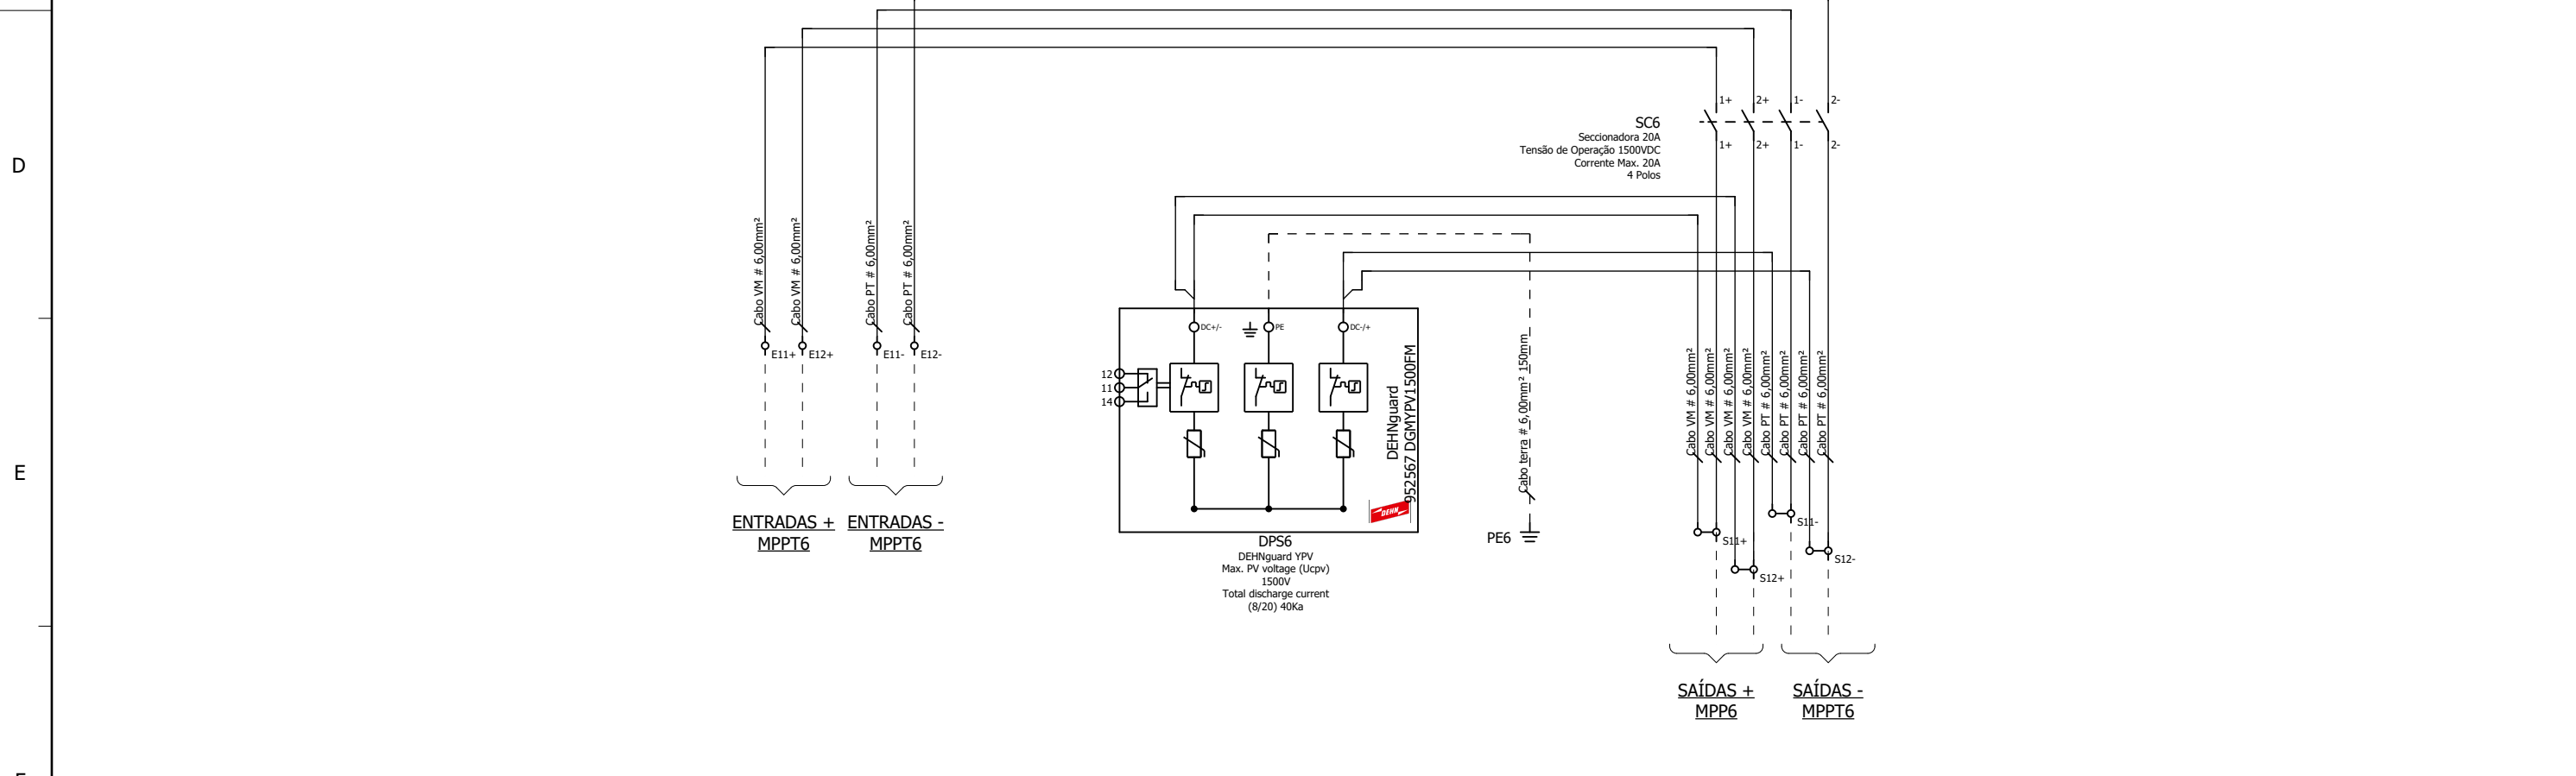

600 mm

804 mm

950 mm

Notas

Cliente
 Nº. Cliente
 Nº. Proauto
 ID 28425

Título
 LAYOUT INTERNO
 STRING BOX
 SB - 24E - 12S - 12MPPT - 24X20A - 1500VDC

Revisão
 0
 Folha
 4 / 8

Notas			Cliente	Título	DIAGRAMA MULTIFILAR STRING BOX SB - 24E - 12S - 12MPPT - 24X20A - 1500VDC	Revisão
			Nº. Cliente			Nº. Proauto
			ID 28425			Folha
						5 / 8