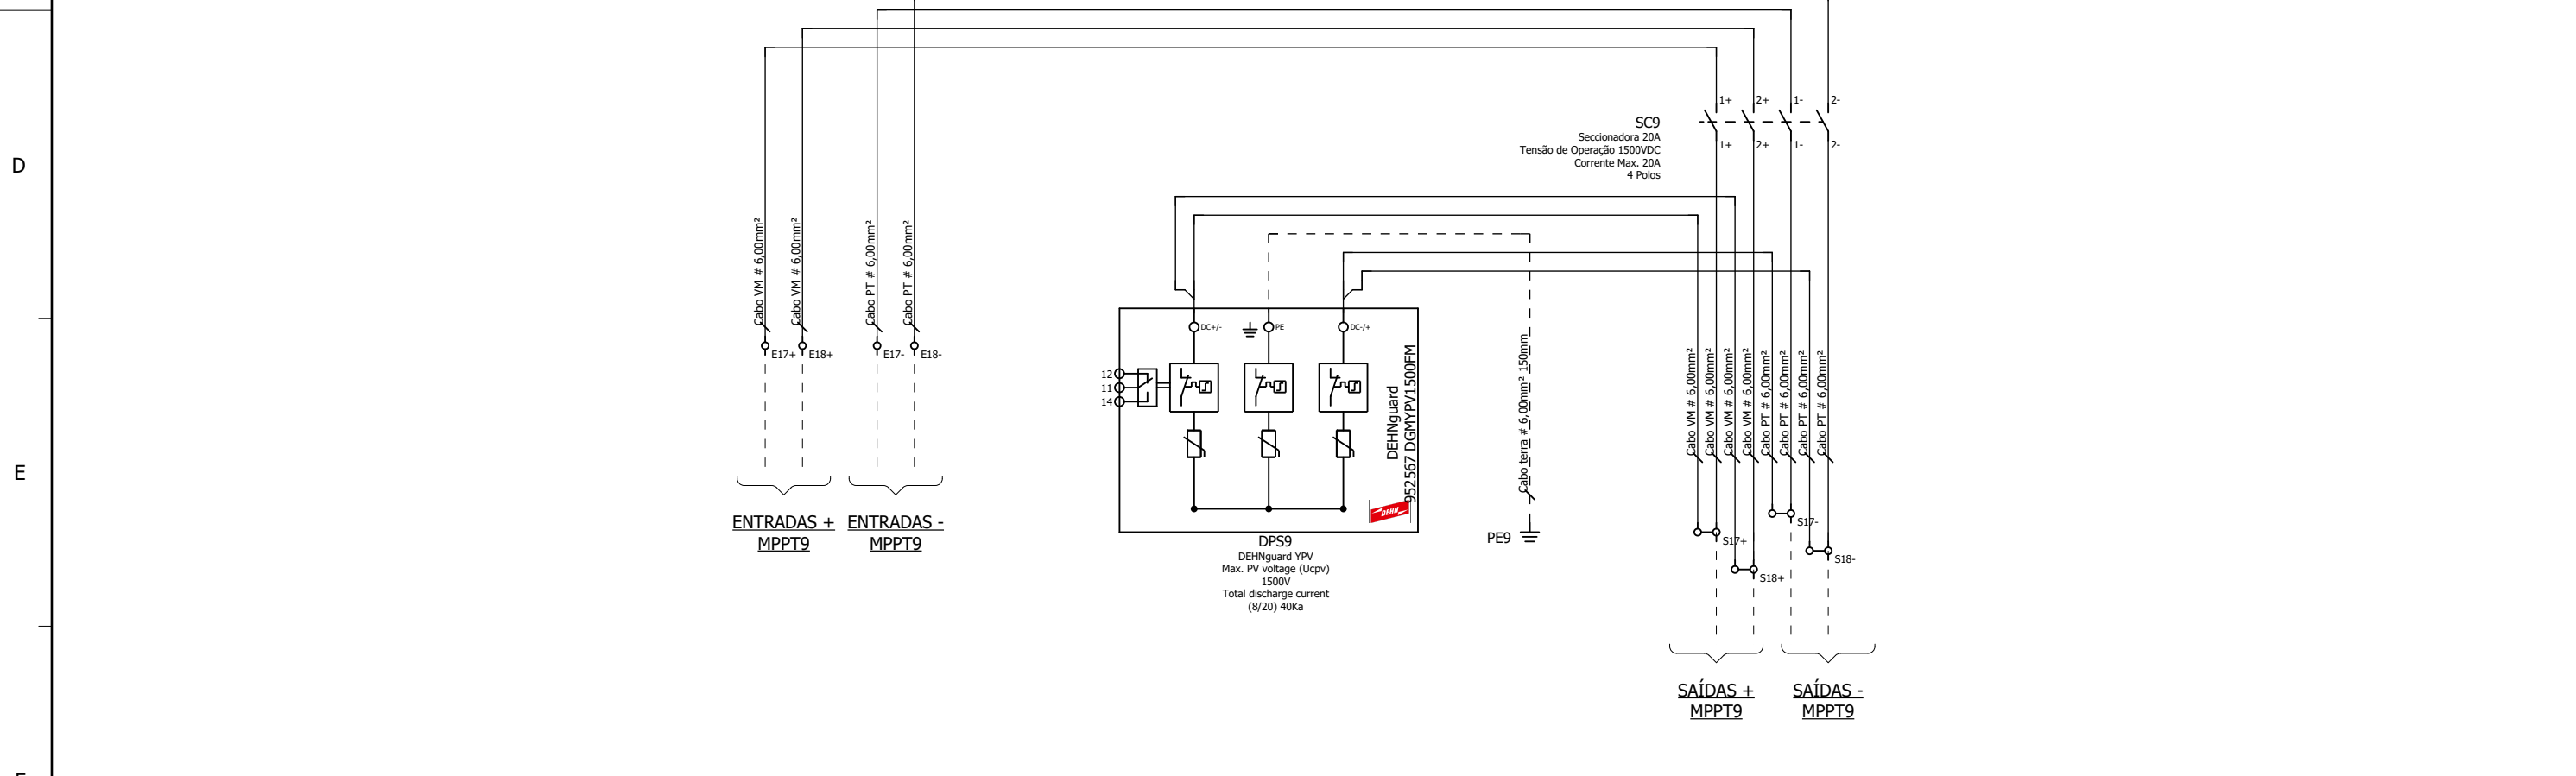

Notas			Cliente	Título	DIAGRAMA MULTIFILAR STRING BOX SB - 24E - 12S - 12MPPT - 24X20A - 1500VDC	Revisão	
			Nº. Cliente			Nº. Proauto	0
			ID 28425			Folha	
						7 / 8