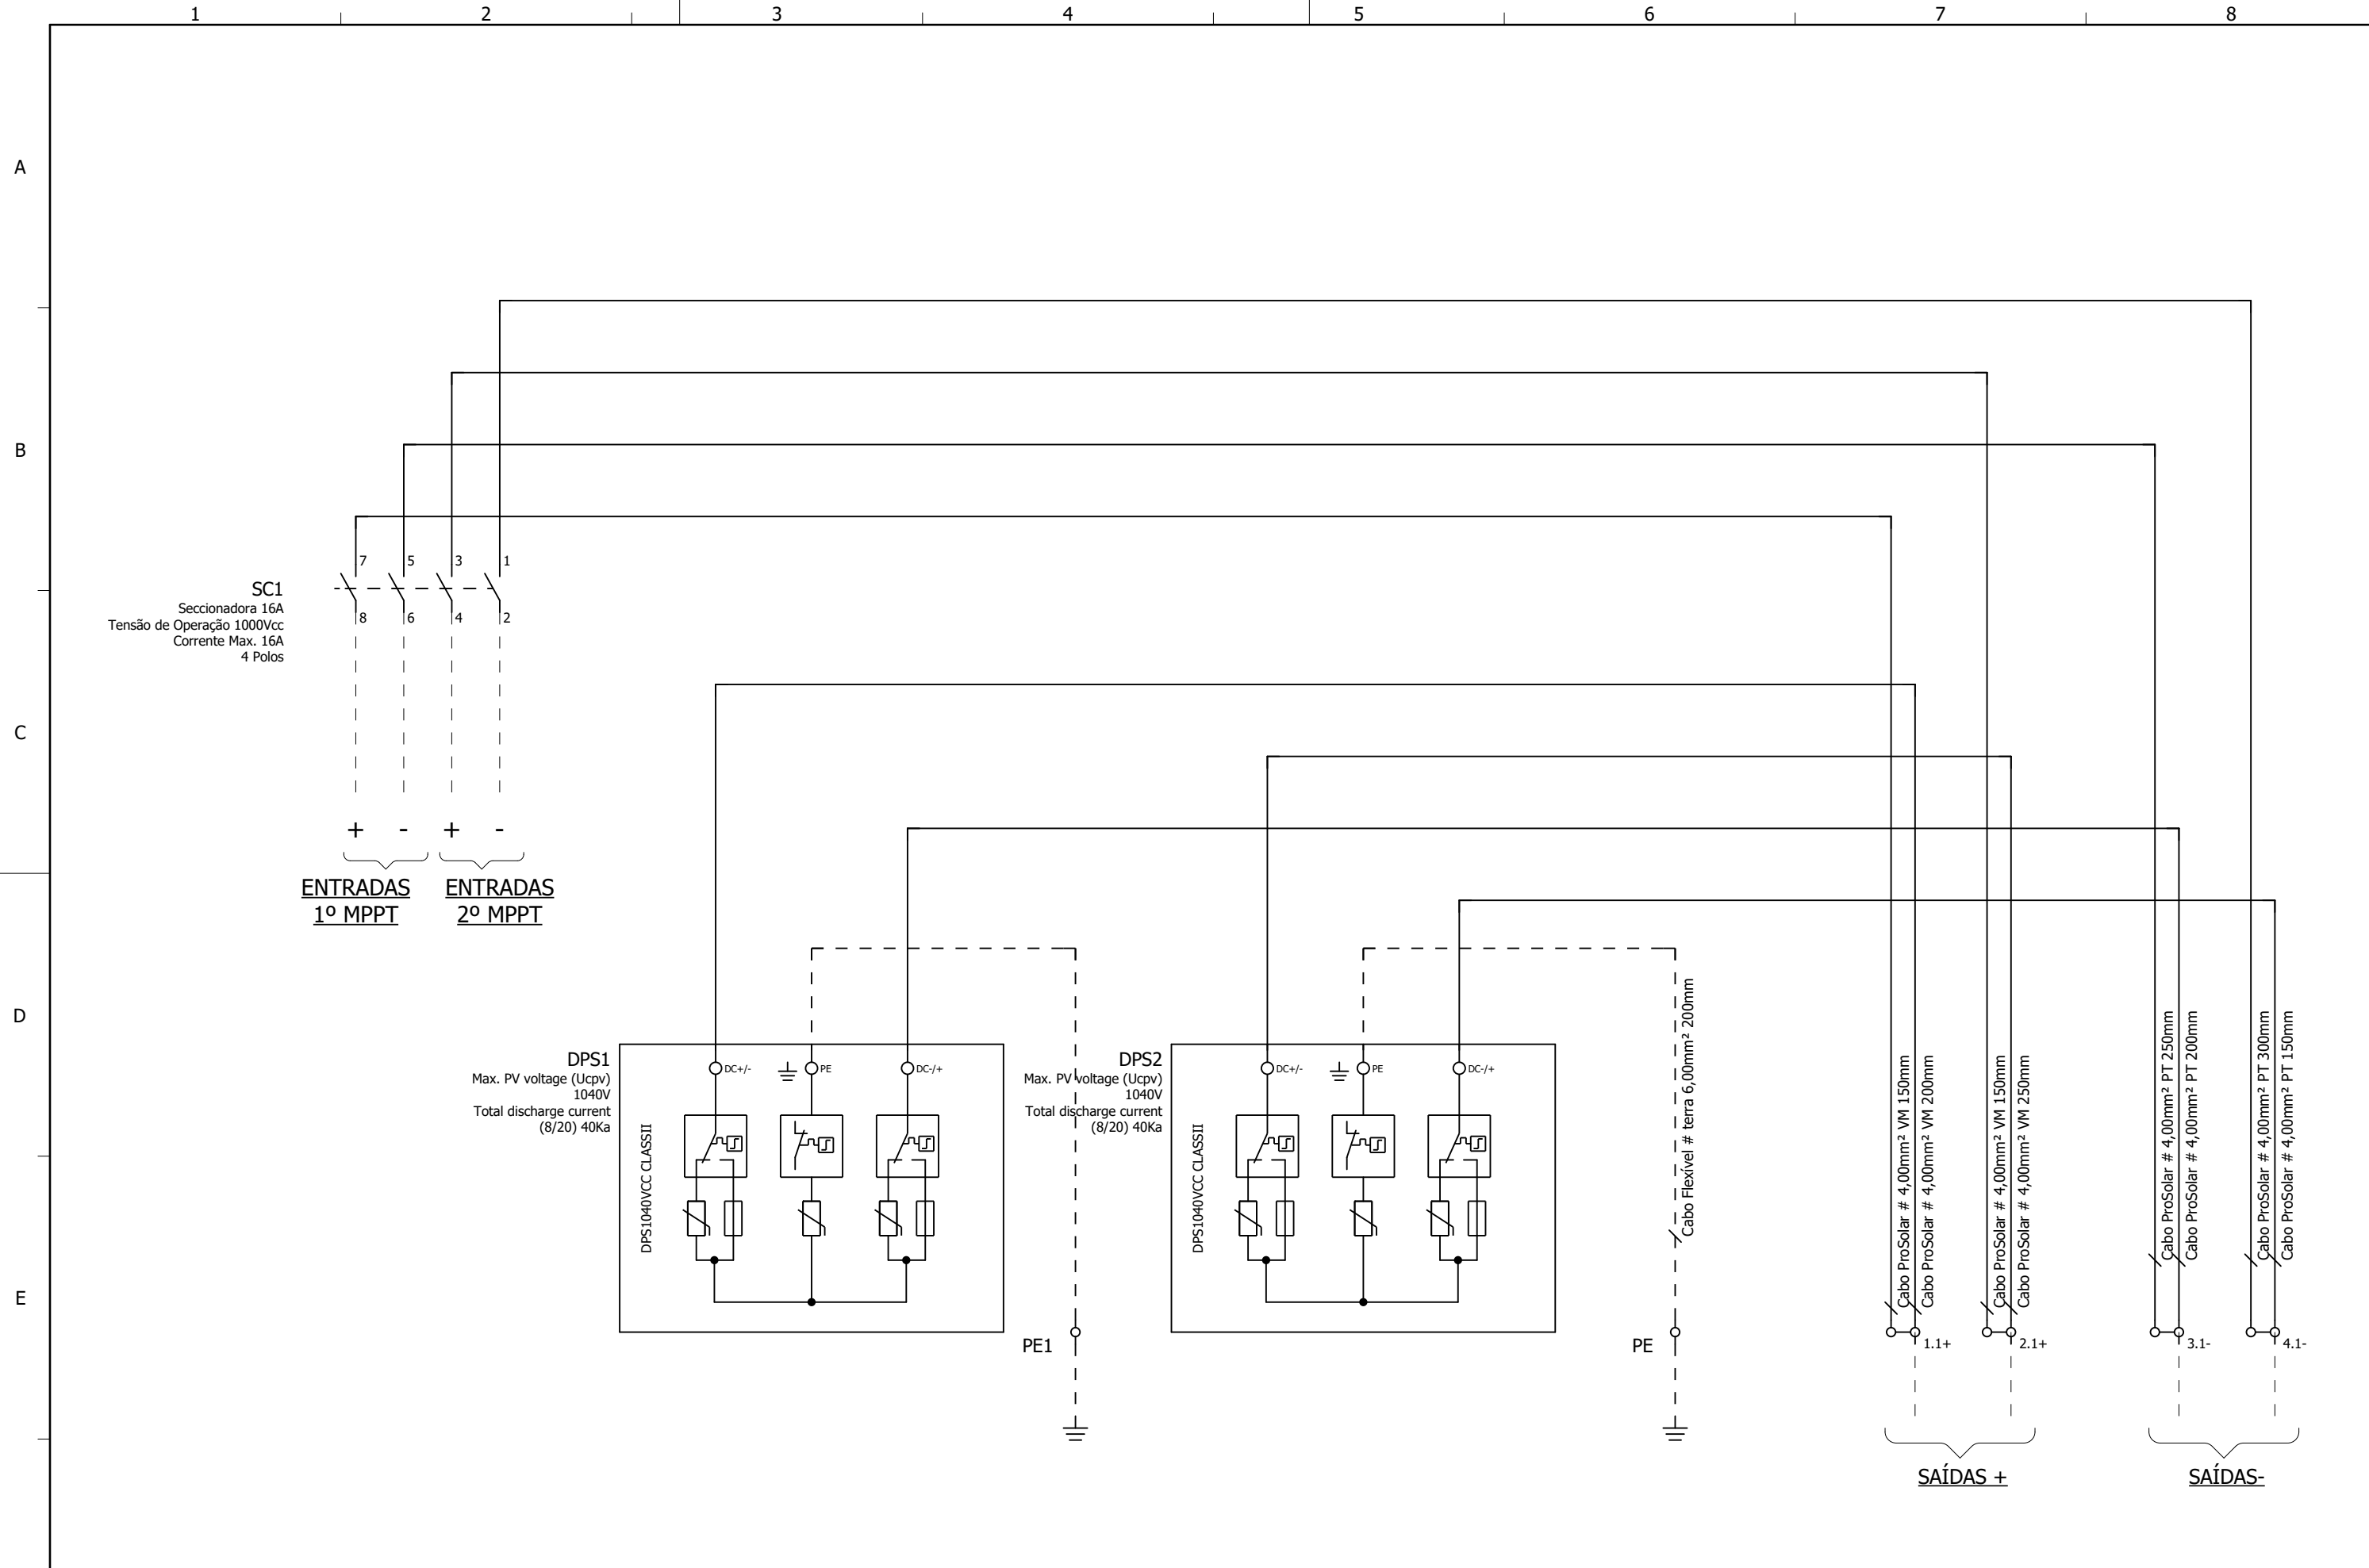

Notas			Cliente		Título	DIAGRAMA MULTIFILAR SBC-2E-2S-1040VDC STRING BOX CORE	Revisão
			Nº. Cliente	Nº. Proauto			0
			ID26027				Folha
							5 / 6