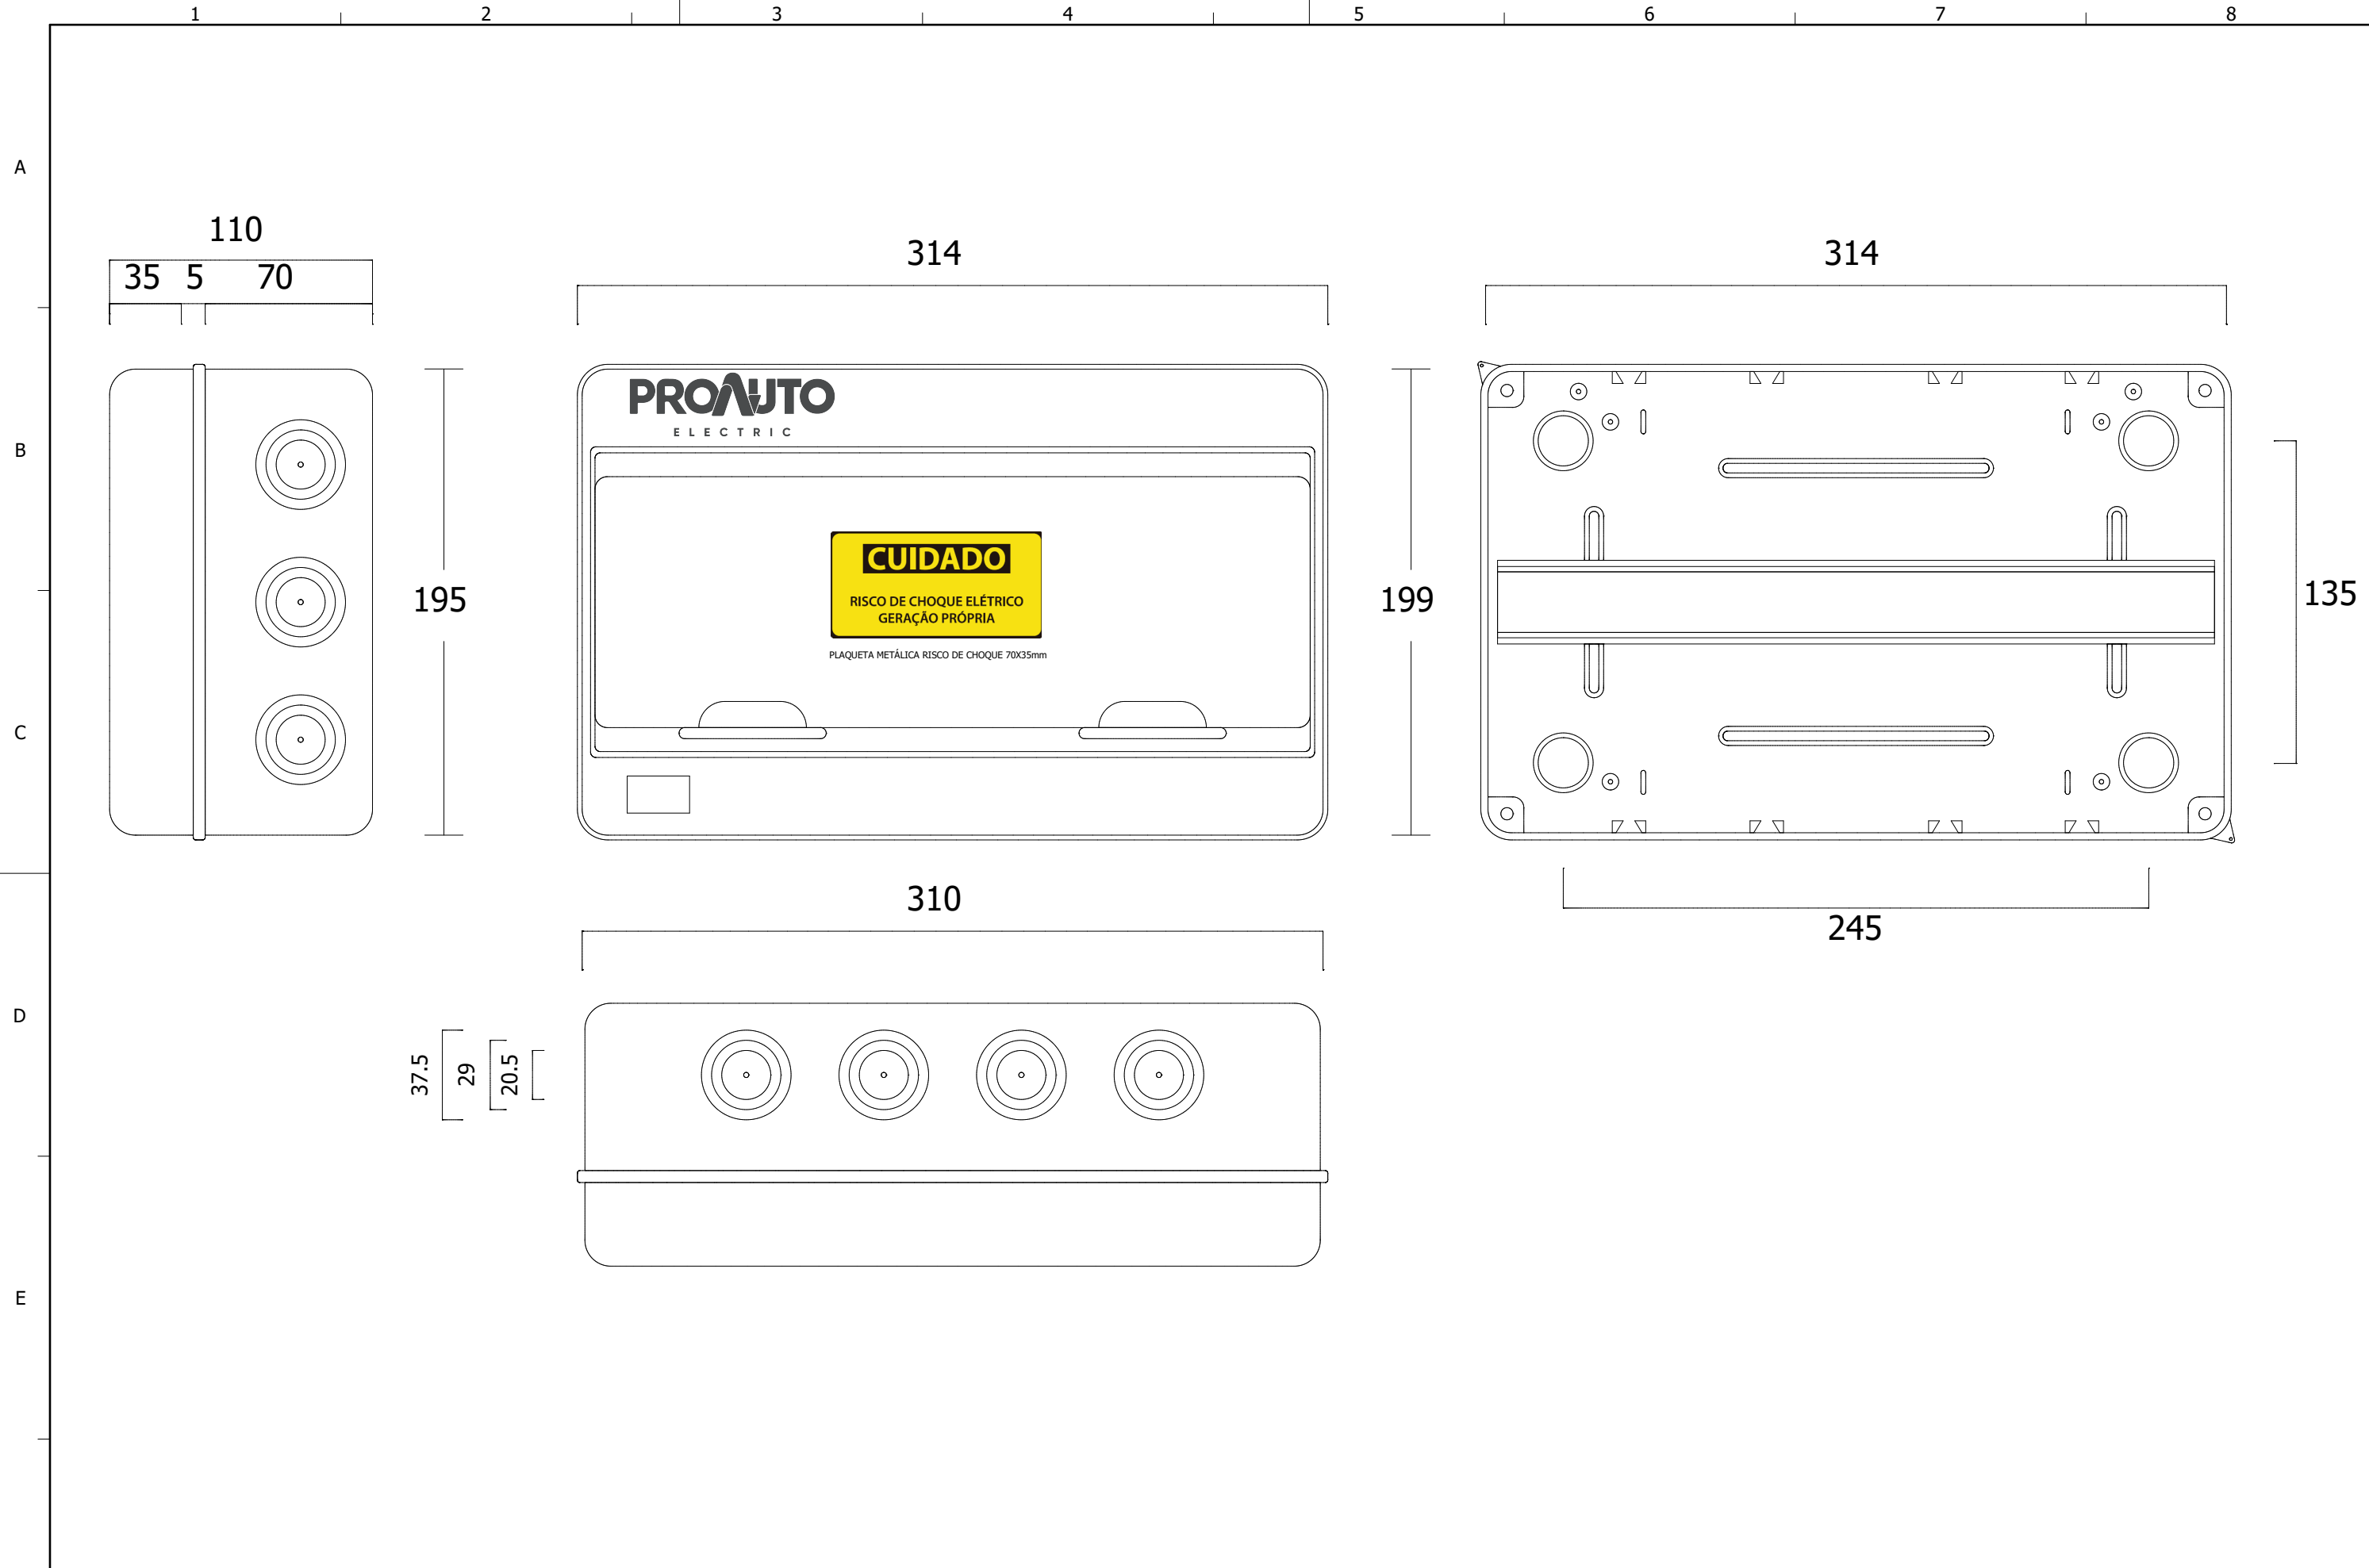

SBC-2E-2S-1040VDC STRING BOX CORE

Revisão

0

Folha

2 / 6

Notas		Cliente	Título DIMENSIONAL SBC-2E-2S-1040VDC STRING BOX CORE	Revisão 0
		Nº. Cliente		Nº. Proauto ID26027

1 2 3 4 5 6 7 8

A  
B  
C  
D  
E  
F